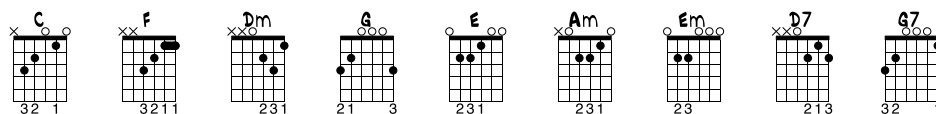

WE WISH YOU A MERRY CHRISTMAS

STANDARD TUNING

♩ = 120

1 2 3 4

C F Dm

5 6 7 8

G E Am Em F

9 10 11 12

C C G C G D7

13 14 15 16 17

G C Em F G7 C

TAB 3/4

0 1 1 3 1 0 2 3 2 3 3 0 3 1

0 0 0 0 1 0 3 1 2 0 0 2 3 0

1 0 1 1 1 0 0 1 0 2

0 3 0 3 3 1 1 3 0 0 0 2 3 0 1